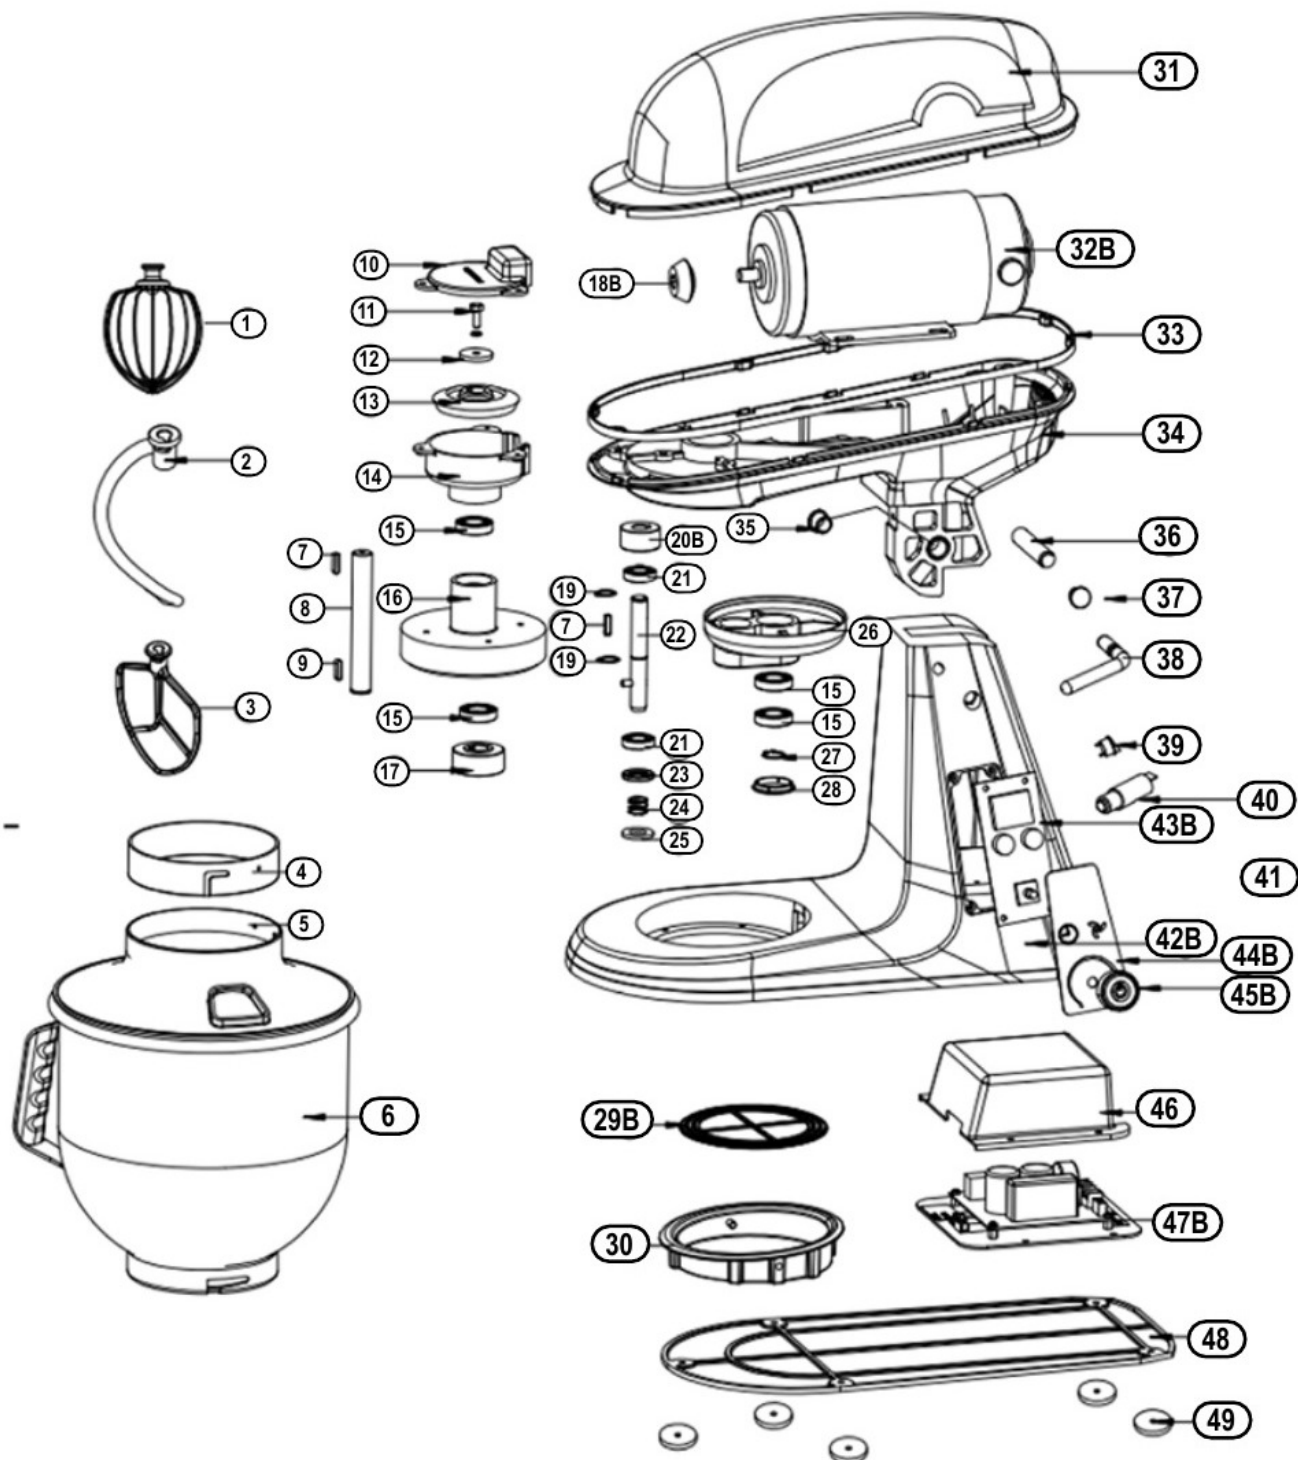

Vue Éclatée — ROBO

Pièces de rechange et nomenclature

Nomenclature des Pièces — ROBO

Pièces de rechange disponibles auprès d'iBoulange, importateur officiel ROBO / Sinmag Europe en France.

N°	Référence	Désignation	N°	Référence	Désignation
1	ROB000001	Fouet ballon	25	ROB000025	Rondelle plate
2	ROB000002	Crochet pétrisseur	26	ROB000026	Bras de levage
3	ROB000003	Feuille (bateur plat)	27	ROB000027	Circlips élastique axe 15
4	ROB000004	Bague de protection	28	ROB000028	Bague d'étanchéité
5	ROB000005	Garde de sécurité	29	ROB000029B	Joint caoutchouc
6	ROB000006	Bol	30	ROB000030	Support de bol
7	ROB000007	Clavette plate type C	31	ROB000031	Capot supérieur (blanc)
8	ROB000008	Arbre d'engrenage	32	ROB000032B	Moteur (220V)
9	ROB000009	Clavette plate type A	33	ROB000033	Ceinture de carrosserie
10	ROB000010	Couvercle supérieur d'engrenage	34	ROB000034	Socle rotatif (blanc)
11	ROB000011	Vis M5x16	35	ROB000035	Cache axe rotatif
12	ROB000012	Rondelle plate	36	ROB000036	Axe rotatif
13	ROB000013	Grand engrenage conique hélicoïdal	37	ROB000037	Cache axe rotatif
14	ROB000014	Couvercle inférieur d'engrenage	38	ROB000038	Clé à ergots
15	ROB000015	Roulement	39	ROB000039	Interrupteur à bascule
16	ROB000016	Engrenage intérieur	40	ROB000040	Relais de surcharge thermique 2,5A
17	ROB000017	Engrenage axe principal	42	ROB000042B	Base
18	ROB000018B	Petit engrenage conique hélicoïdal	43	ROB000043B	Carte mère écran tactile
19	ROB000019	Circlips élastique axe 12	44	ROB000044B	Panneau de commande
20	ROB000020B	Rondelle engrenage planétaire	45	ROB000045B	Bouton de réglage
21	ROB000021	Roulement	46	ROB000046	Boîtier de connexion
22	ROB000022	Axe planétaire	47	ROB000047B	Carte électronique (350W/220V)
23	ROB000023	Rondelle plastique	48	ROB000048	Platine de base
24	ROB000024	Ressort	49	ROB000049	Tapis antidérapant